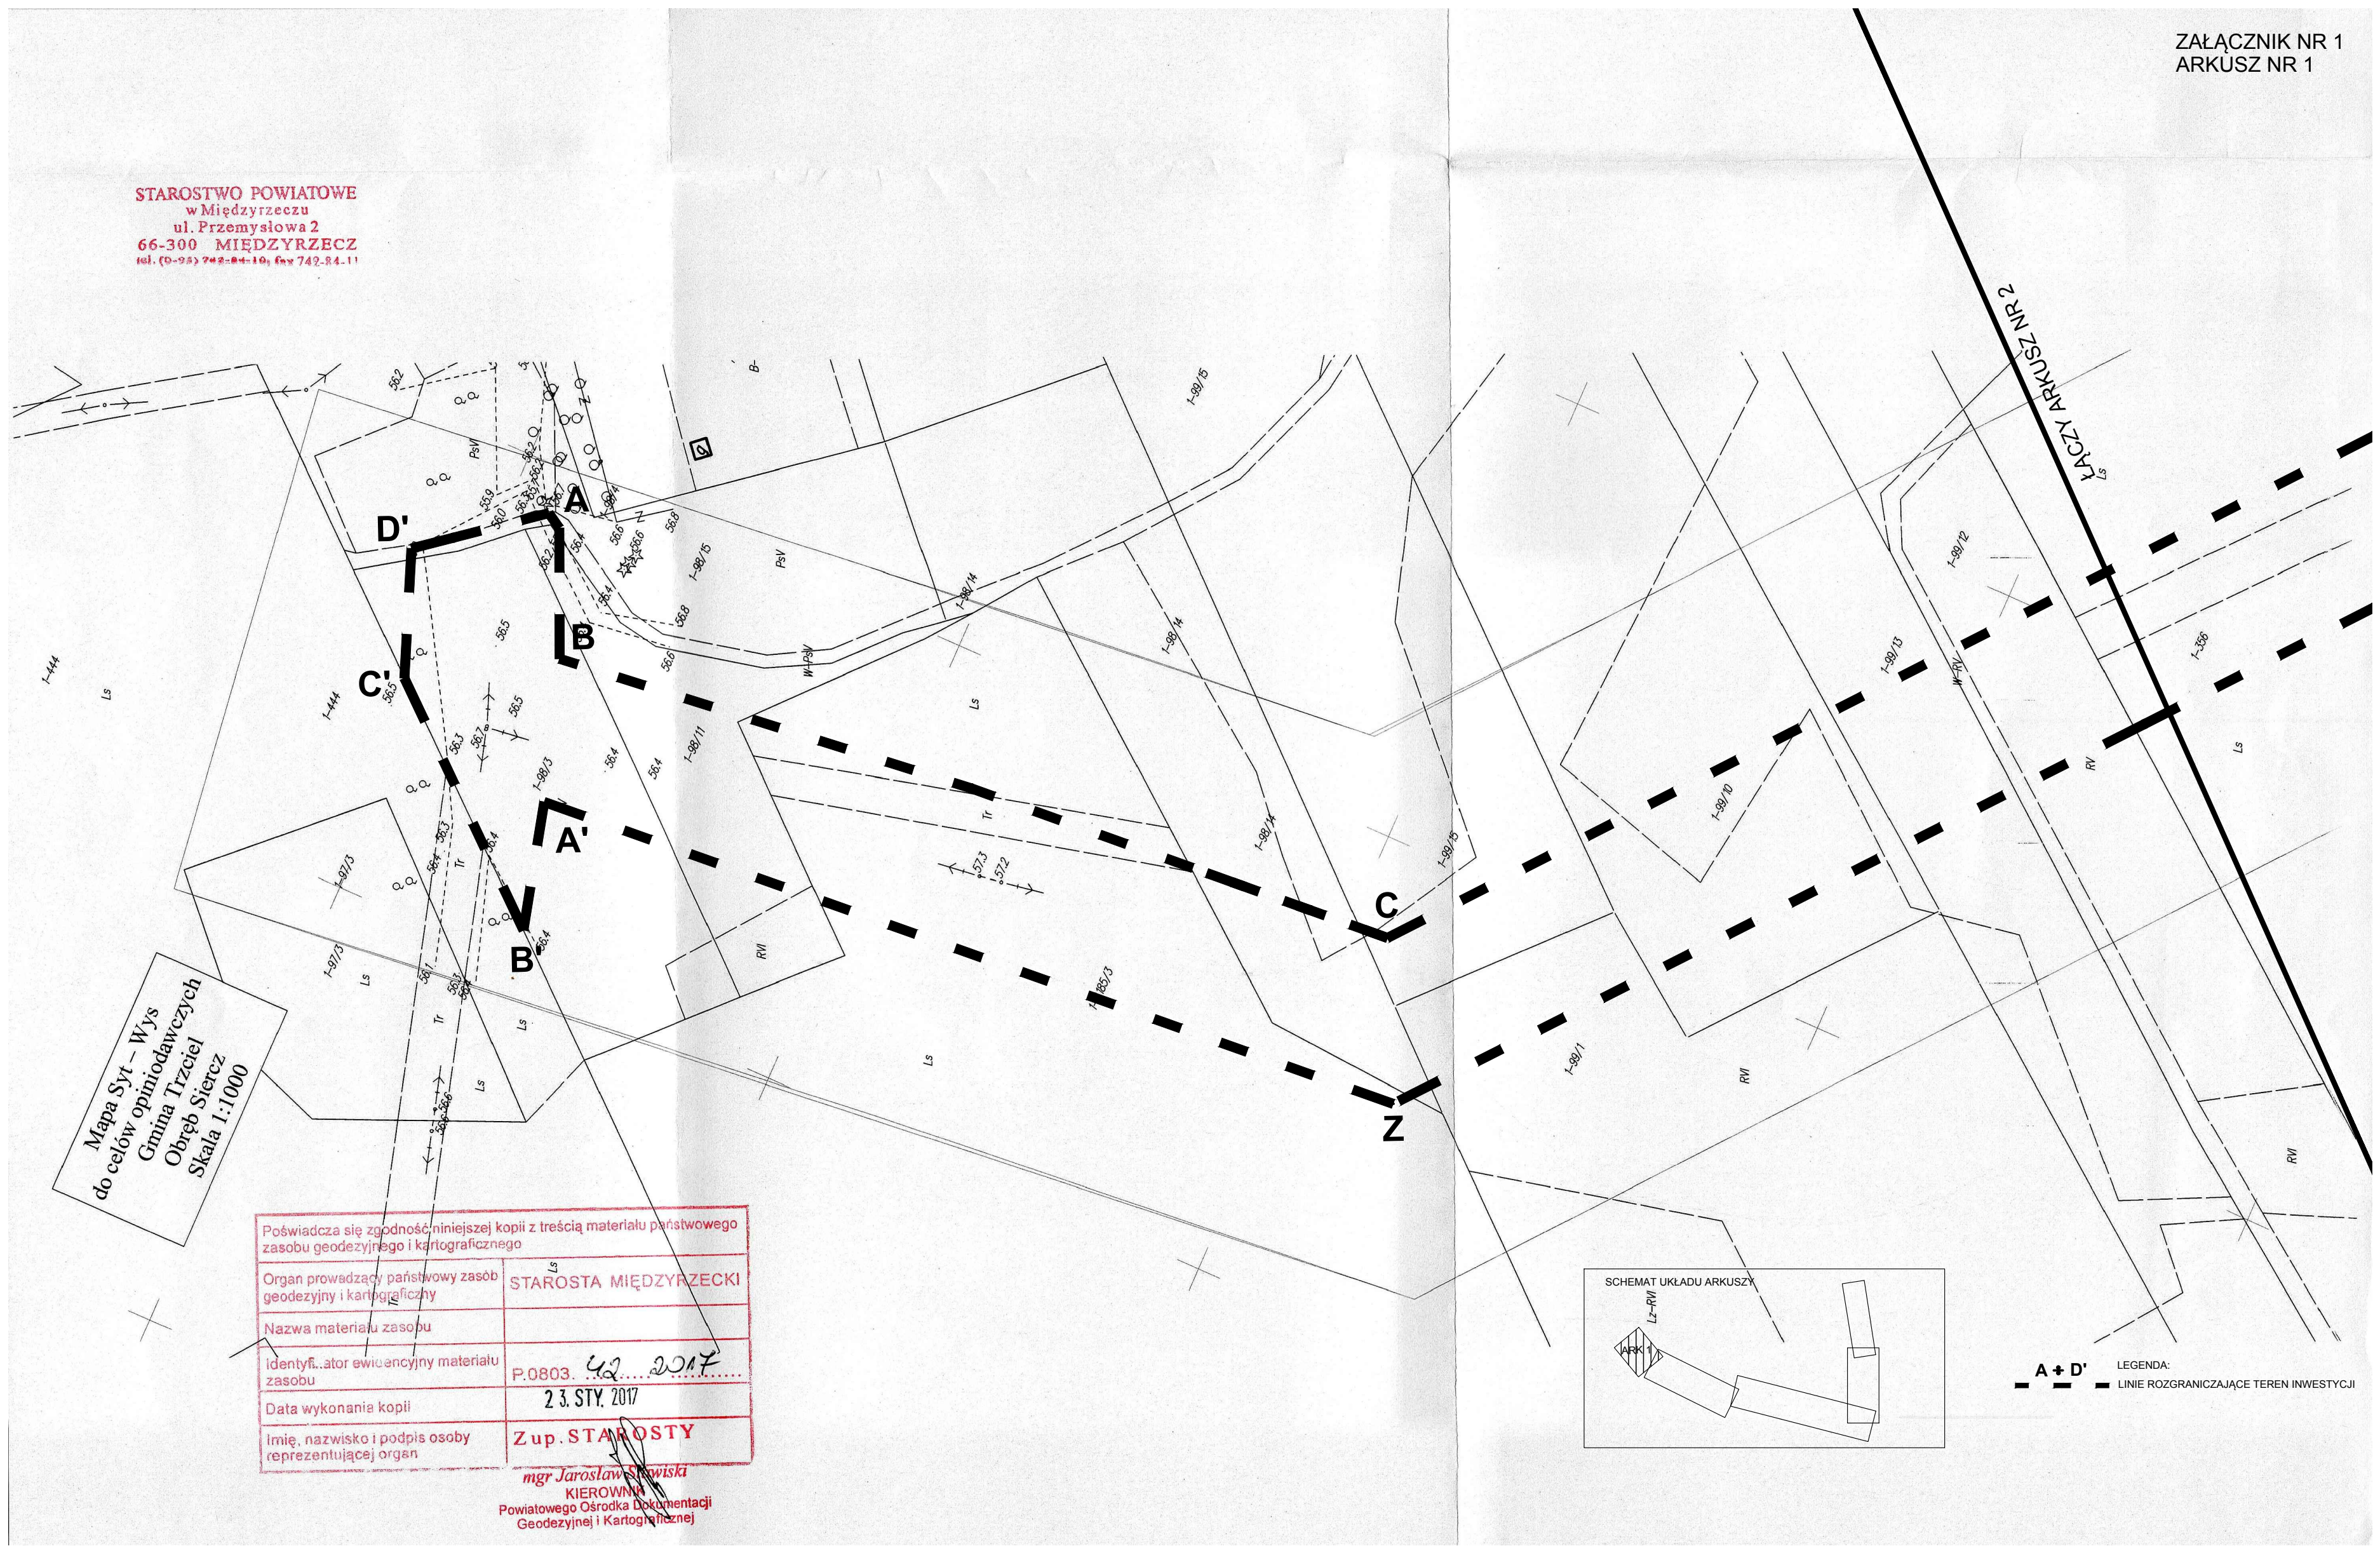

STAROSTWO POWIATOWE  
w Międzyrzeczu  
ul. Przemysłowa 2  
66-300 MIEDZYRZECZ  
tel. (0-25) 742-84-10, fax 742-84-11

Mapa Syt - Wys  
Gmina Trzciel  
Obręb Siercz  
Skala 1:1000

Poświadczą się zgodność niniejszej kopii z treścią materiału państwowego zasobu geodezyjnego i kartograficznego	
Organ prowadzący państwowy zasób geodezyjny i kartograficzny	STAROSTA MIEDZYRZECKI
Nazwa materiału zasobu	
Identyfikator ewidencyjny materiału zasobu	P.0803. 42 2017
Data wykonania kopii	2 3. STY. 2017
Imię, nazwisko i podpis osoby reprezentującej organ	Zup. STAROSTY

mgr Jarosław Stawiska  
KIEROWNIA  
Powiatowego Ośrodka Dokumentacji  
Geodezyjnej i Kartograficznej

LEGENDA:  
A + D' LINIE ROZGRANICZAJĄCE TEREN INWESTYCJI