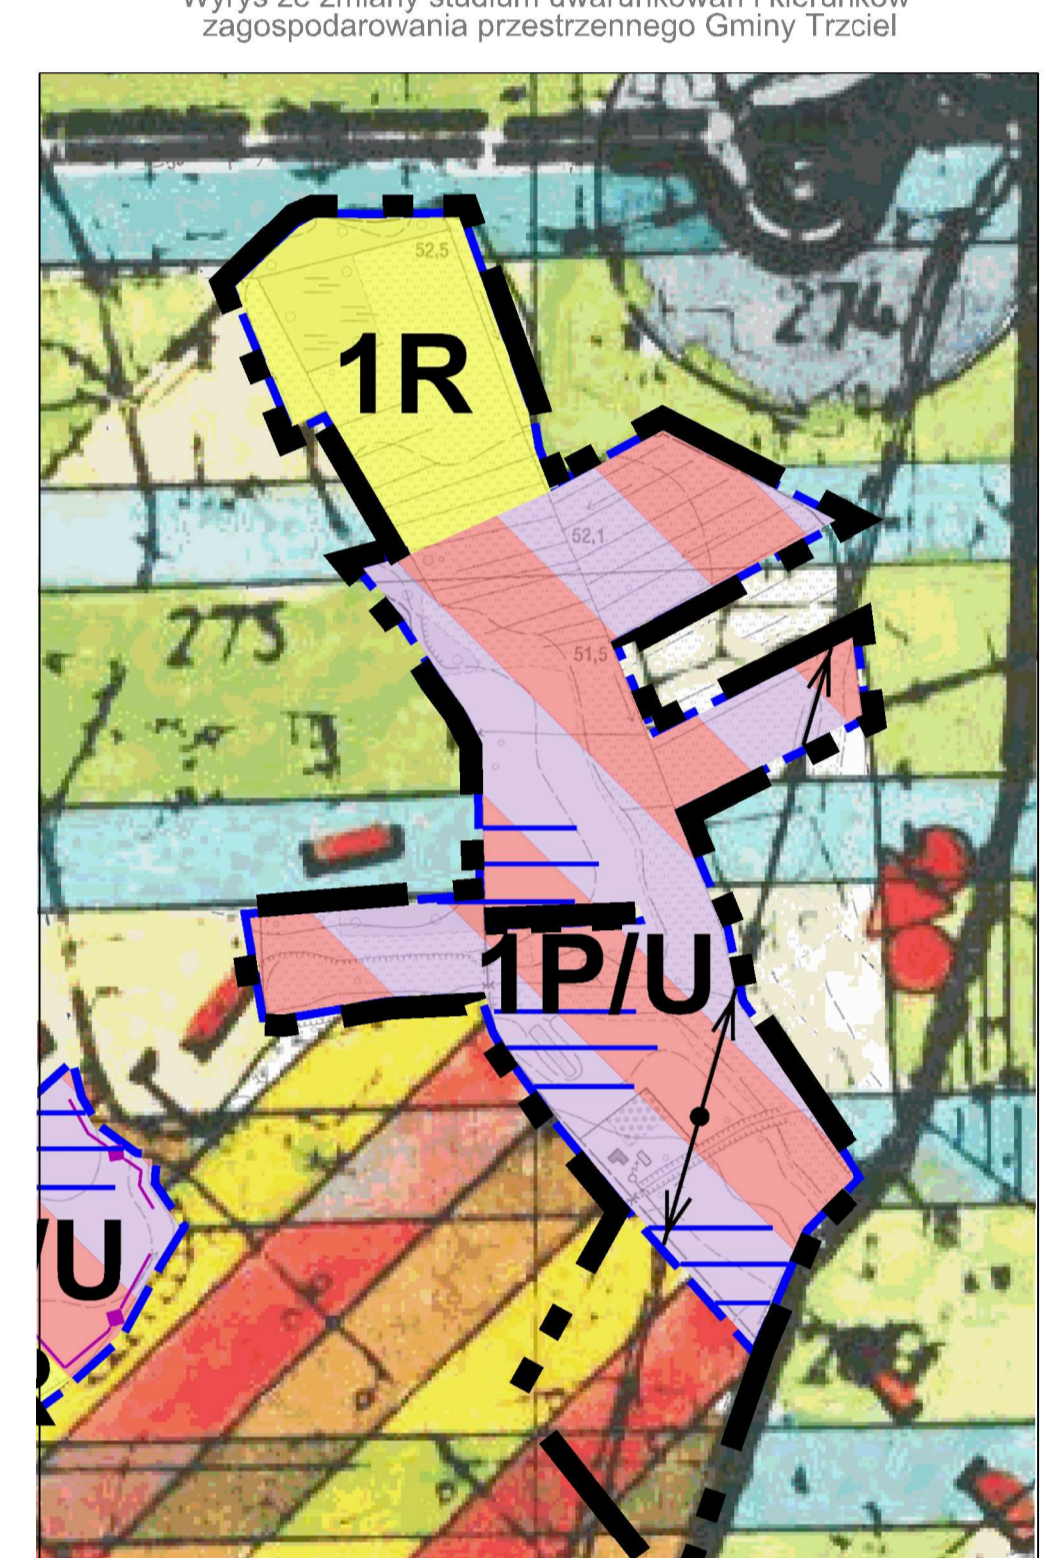

MIEJSCOWY PLAN ZAGOSPODAROWANIA PRZESTRZENNEGO

Gminy Trzciel dla obszaru położonego w obrębach Jasieniec i Lutol Mokry

RYSUNEK PLANU

Mapa Sytuacyjno-Wysokościowa  
Do celów opiniodawczych  
Gmina Trzciel  
Obręb Lutol Mokry  
Skala 1:1000

- LEGENDA**
- USTALENIA OBOWIAZUJĄCE**
- granicza obszaru objętego planem
  - linie rozgraniczające tereny o różnym przeznaczeniu lub różnych zasadach zagospodarowania
  - nieprzekraczalne linie zabudowy
  - tereny obiektów produkcyjnych, składów i magazynów oraz zabudowy usługowej
  - P/U** tereny obiektów produkcyjnych, składów i magazynów oraz zabudowy usługowej na obszarze szczególnego zagrożenia powodzią
  - R** tereny rolnicze
  - WS** tereny wód powierzchniowych śródlądowych
  - ZL** lasy
  - KD-D** tereny dróg klasy dojazdowej
  - wymiary
  - stanowiska archeologiczne
  - przebieg linii średniego napięcia 15 kV
  - granicze obszaru szczególnego zagrożenia powodzią Q 10%, na którym prawdopodobieństwo wystąpienia powodzi jest wysokie i wynosi raz na 10 lat
  - granicze obszaru szczególnego zagrożenia powodzią Q 1%, na którym prawdopodobieństwo wystąpienia powodzi jest średnie i wynosi raz na 100 lat
- OZNACZENIA INFORMACYJNE**
- granicze obszaru zagrożenia powodzią - Q 0,2%, na którym prawdopodobieństwo wystąpienia powodzi jest niskie i wynosi raz na 500 lat

Mapa Sytuacyjno-Wysokościowa  
Do celów opiniodawczych  
Gmina Trzciel  
Obręb Lutol Mokry  
Skala 1:1000

Publikacja ze zgodą Urzędu Wojewódzkiego w Lubuskiem  
Zarząd Województwa Lubuskiego

Organ planujący: STAROSTA MIEDZYRZECKI

Miejscowy Plan Zagospodarowania Przestrzennego  
Gminy Trzciel dla obszaru położonego w obrębach  
Jasieniec i Lutol Mokry

Skala  
1:1 000